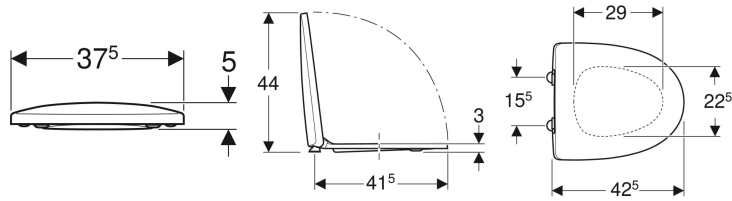

Ifö Sign toiletsæde hårdt

Eksempelbillede

Egenskaber

- Toiletlåg overlapper
- Hårdt sæde

Tekniske data

Materiale	Duroplast
Bolte monteringsmål	15.5 cm

Indeholdt i leveringen

- Toiletsæde